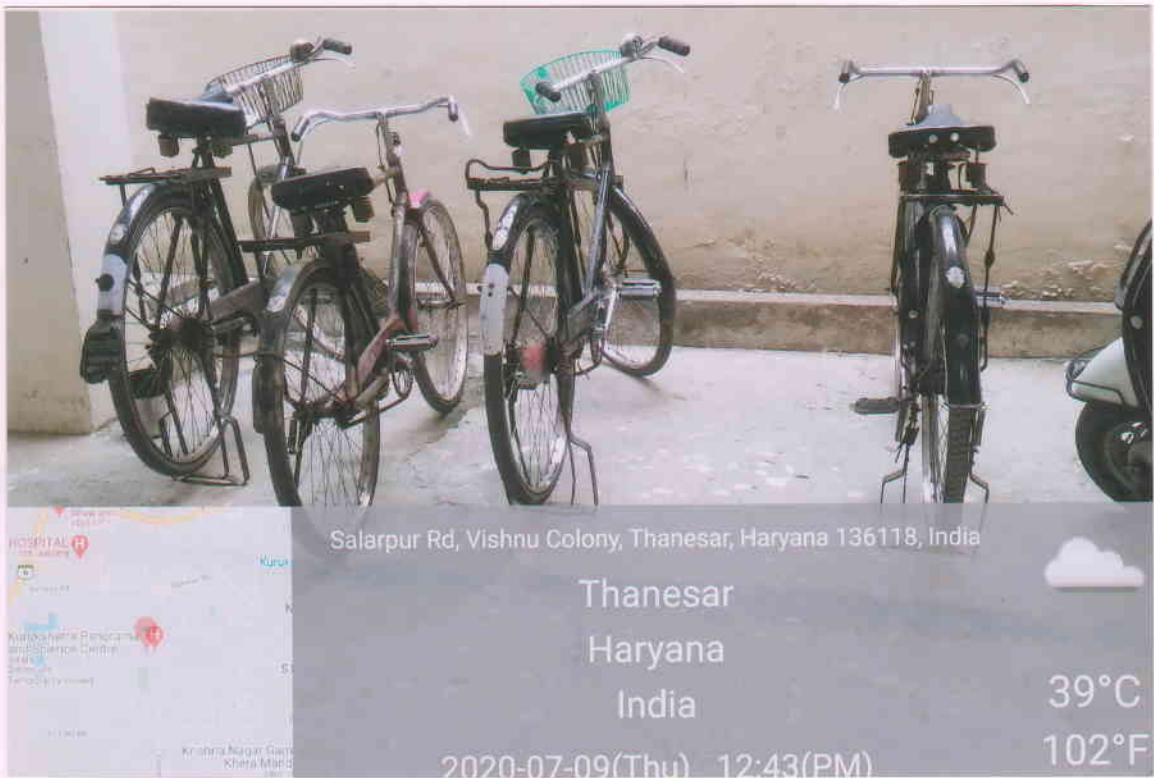

Call 99 870 1000

कॉलेज परिसर में बाहरी
वाहनों का बिना अनुमति
के प्रवेश वर्जित है।
आदेशानुसार
प्रचार्या

दुर्गा शक्ति एप
अब गरीबों की बर

भय से मुझे अब मुक्ति है,
दुर्गाशक्ति एप
मेरी शक्ति है।

- दुर्गा शक्ति एप वाकनरीक बर्
- किसी भी परेशानी का प्रतीक नै बलट बटन दबाए
- दुर्गा शक्ति आदरुक की टैन गुत्त बापकी सक्कता के लिए बापके स्थान पर पहुँचेगी

हरियाणा पुलिस द्वारा जनहित में जारी

Pinak
Dayanand Mahila Mahavidyalaya
Kurukshetra (Hariana)

Pravara
Convener
IQAC
Dayanand Mahila Mahavidyalaya
Kurukshetra

Color tag photo of bicycles

2. Geo tag Photo of Bicycles